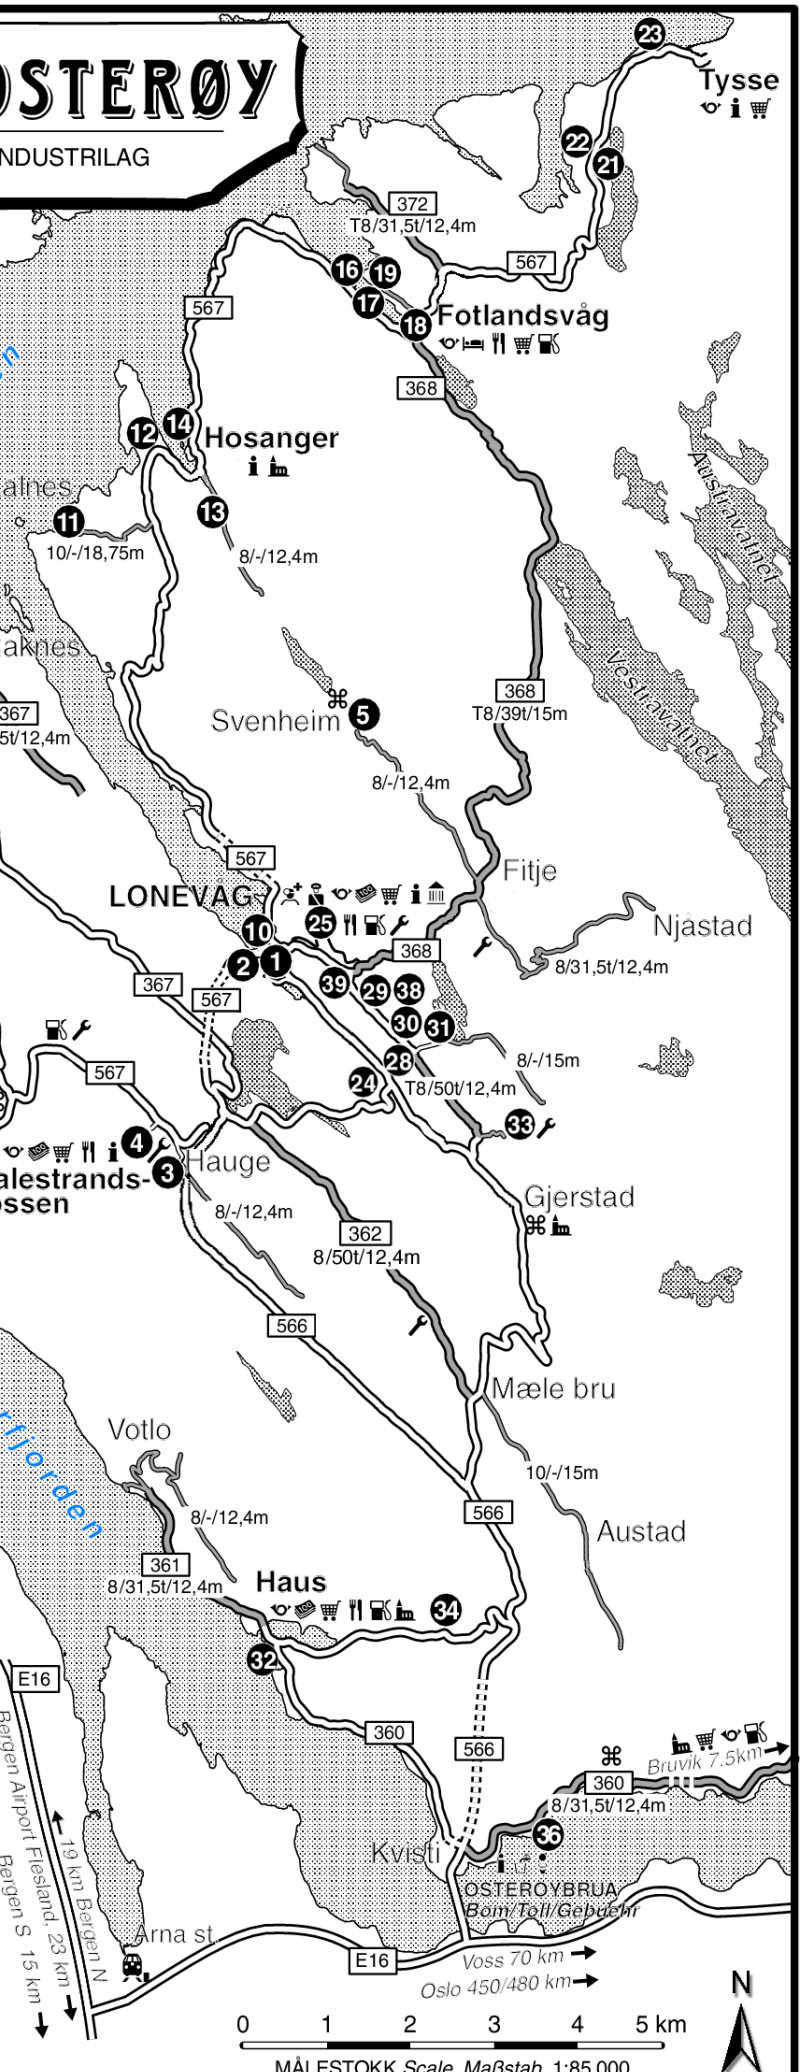

INDUSTRIKART OSTERØY

Industrial Map/Industrielle Karte - OSTERØY INDUSTRILAG

OSTERØY INDUSTRILAG - OSTERØY

OSTERØY KOMMUNE

- Bank
  Bank. Bank
- Bensin/Drivstoff
  Petrol/Fuel. Kraftstoff
- Bilferge
  Car ferry. Autofähre
- Drikkevann
  Drinking Water. Trinkwasser
- Informasjon
  Information
- Hotell/overnatting
  Hotel/Lodging. Hotel/Gasthof
- Jernbanestasjon
  Railway station. Bahnhof
- Kyrkje
  Church. Kirche
- Lege
  Doctor. Arzt
- Matvareutsal
  Grocery. Lebensmittel
- Politi
  Police station. Polizei
- Post
  Post office. Postamt
- Radhus
  Town hall. Rathaus
- Verd a sjå
  Sight. Sehenswürdigkeit
- Spisested
  Restaurant. Restaurant
- Toalett
  Toilet. WC
- Bilverkstad
  Garage. Werkstatt

Kartproduksjon:
Osterøy Kart & Brosjyre

7 Medlemsbedrifter Osterøy Industrielag (baksida)
Members (next page), Mitglieder (folgende Seite)

- **Riksveg, Fylkesveg**
  Main road. Hauptstraße
- **Veg med kjøretøyrestriksjonar**
  Bruksklasse/Maks totalvekt/Maks lengde vogntog
  Restricted road, Hauptstraße mit Restriktionen
- **Kommunal/privat veg**
  Secondary road, Kleine Straßen
- **Tunnel**
  Tunnel, Tunnel
- **Sjø**
  Fjord, Fjord
- **Innsjø/vatn**
  Lake, See

0 1 2 3 4 5 km
MÅLESTOKK Scale, Maßstab 1:85 000